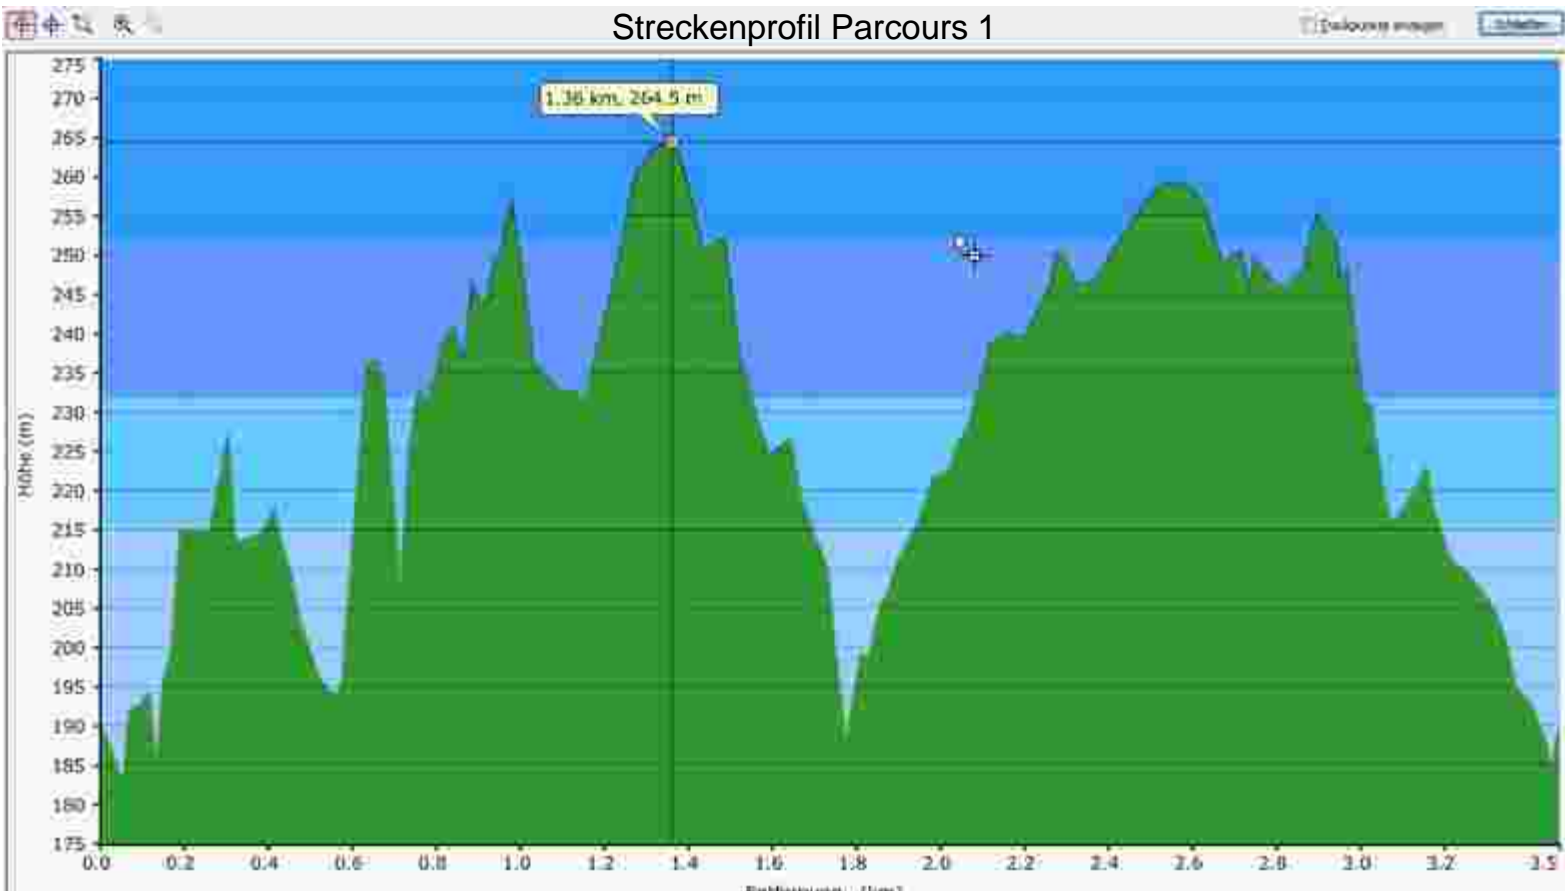

Arrowhead Turnier / 1. Rangliste Altenkirchen /WW.