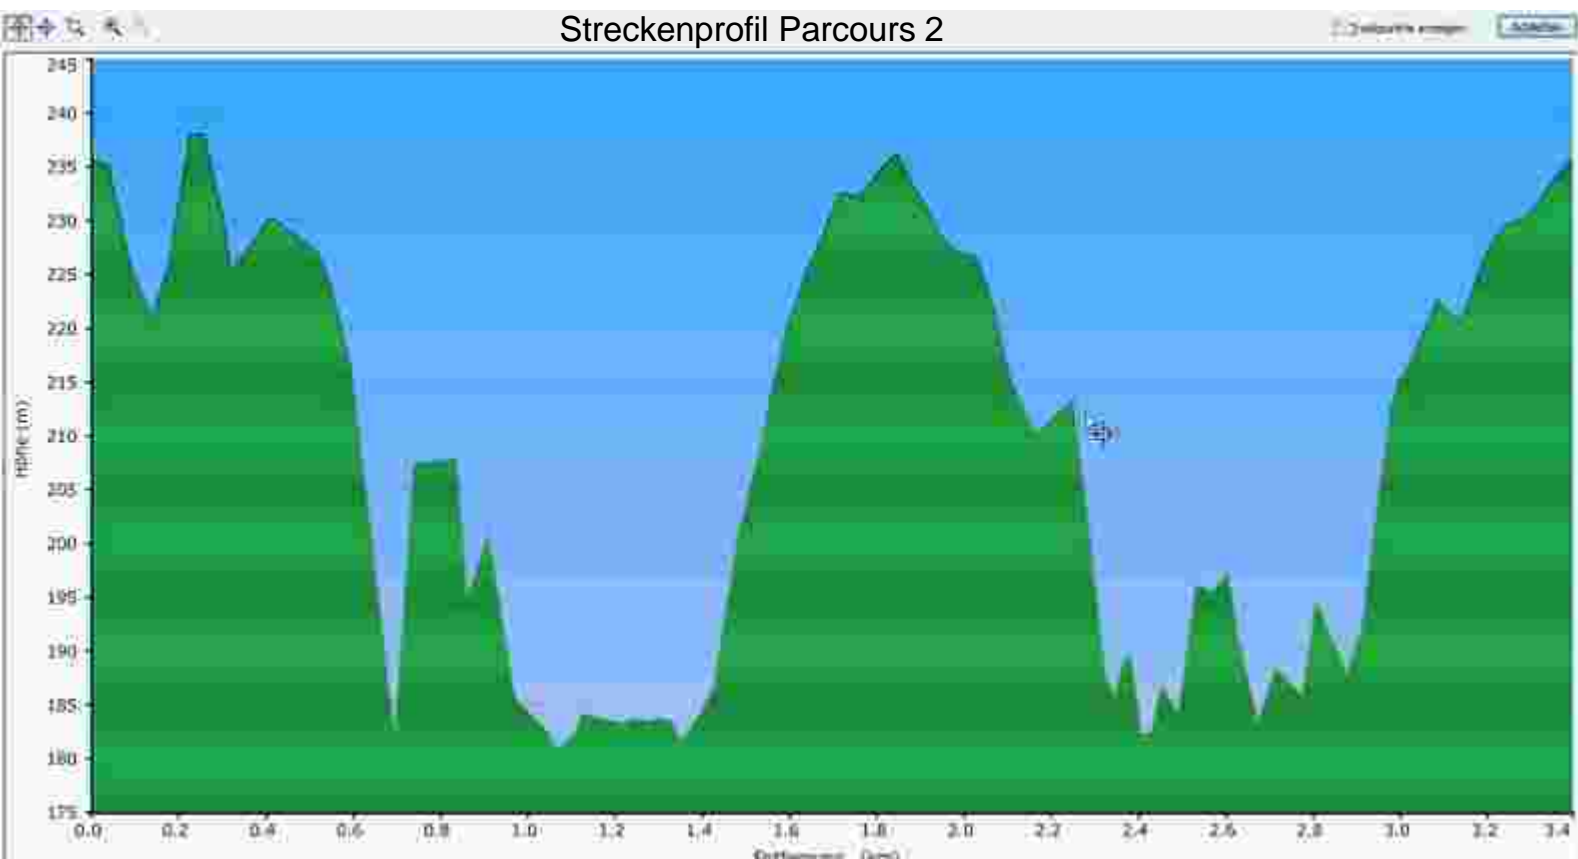

Arrowhead Turnier / 1. Rangliste Altenkirchen /WW.