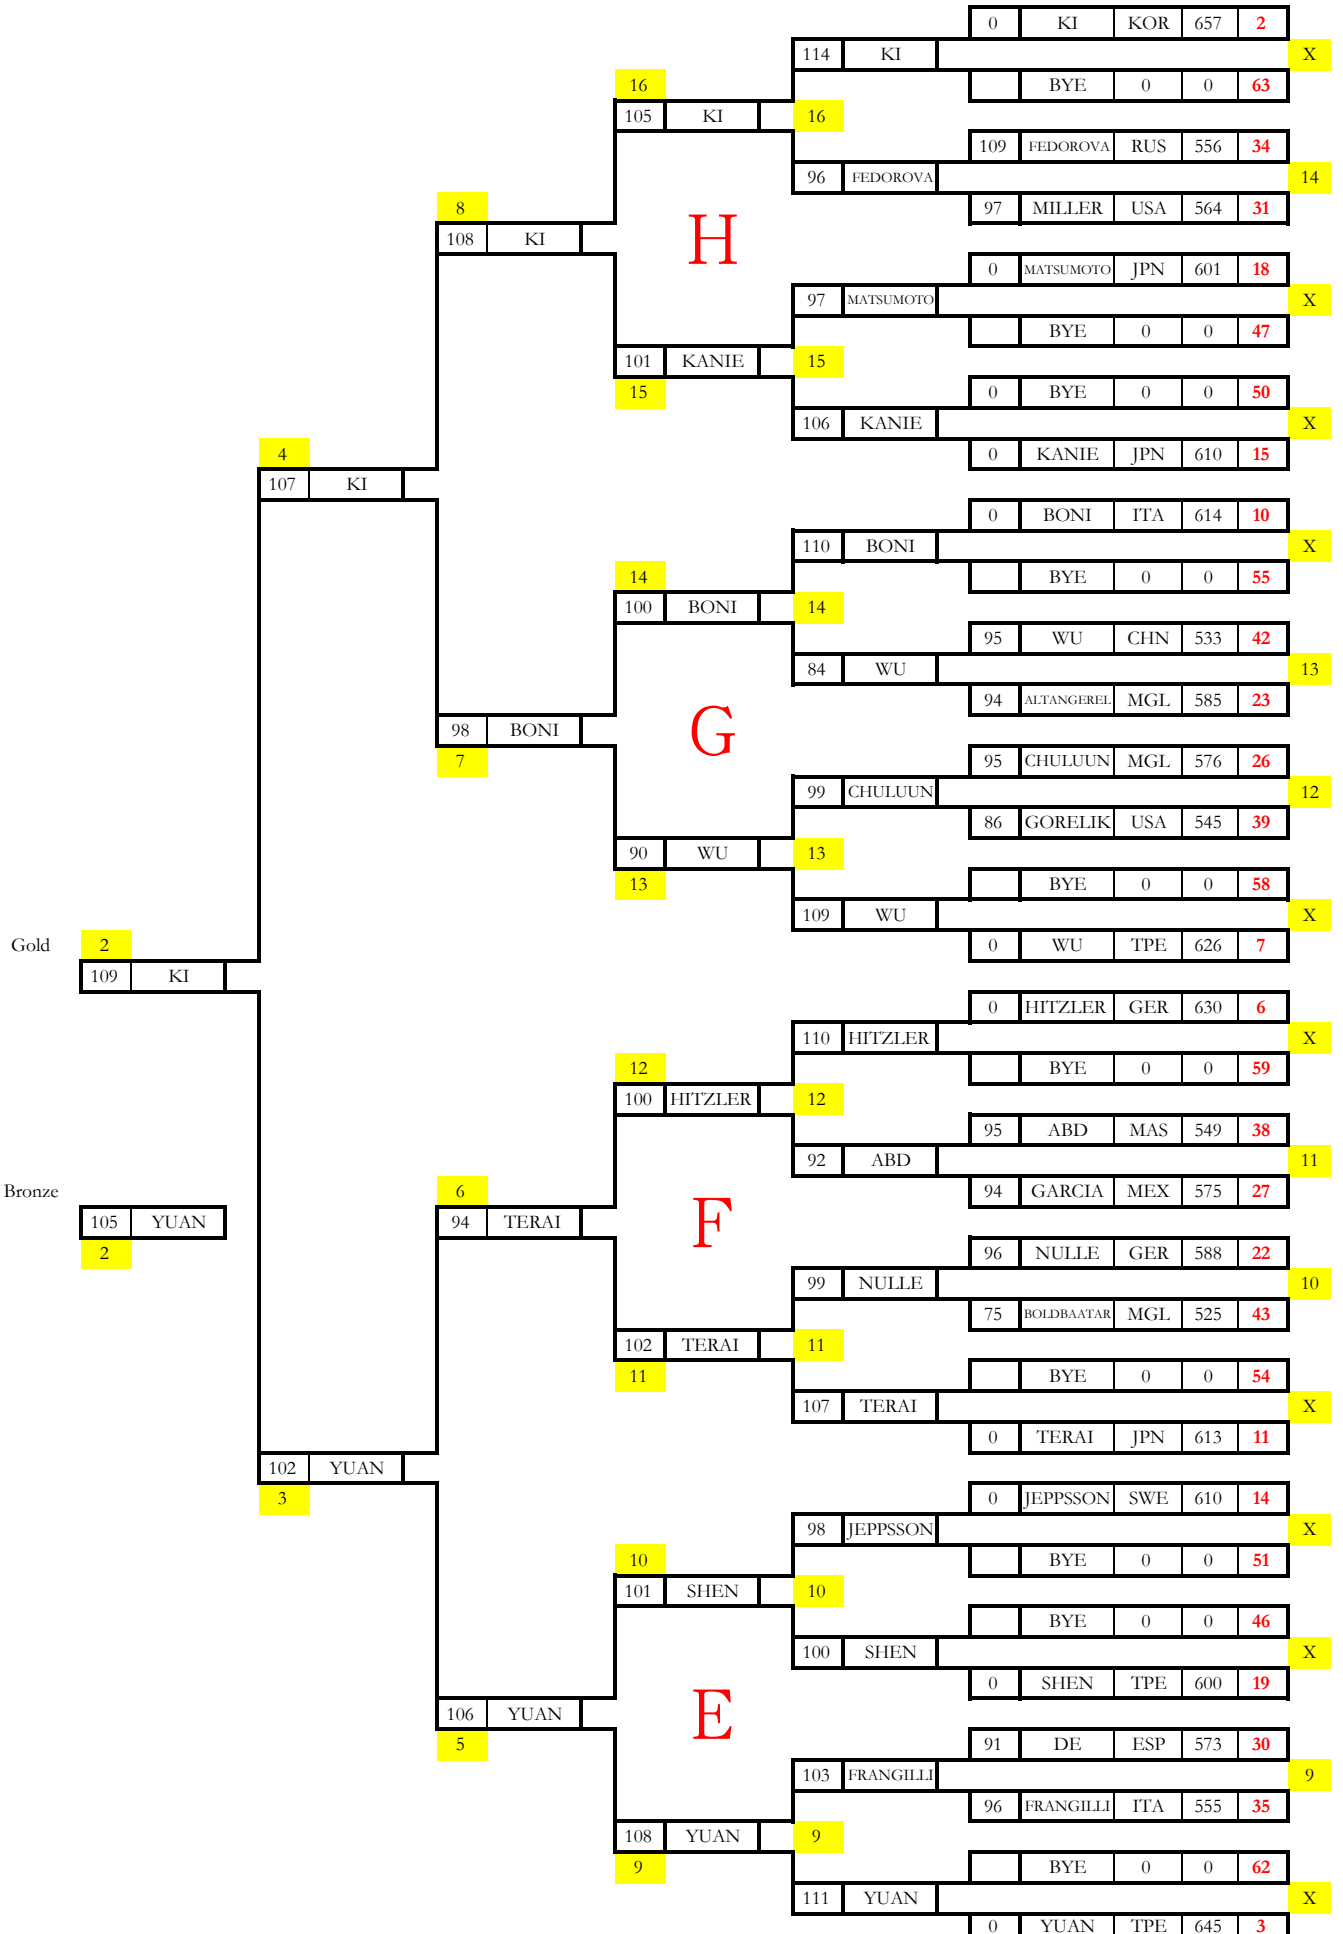

7th World University Archery Championship 2008
Recurve Women

	1	658	KOR	CHANG	0				
X				CHANG	106				
	64	0	0	BYE				1	
						1	CHANG	108	
	33	558	CAN	LEE	94				
1				LEE	94				
	32	560	EST	LANK	92				1
							CHANG HYEJIN	110	
	17	602	ITA	TOMAS	0				
X				TOMAS	108				
	48	0	0	BYE					
						2	TOMAS	96	
	49	0	0	BYE					2
X				MYSZOR	96				
	16	609	POL	MYSZOR	0				1
							STEPANOVA	100	
	9	617	RUS	STEPANOVA	0				
X				STEPANOVA	105				
	56	0	0	BYE					3
						3	STEPANOVA	106	
	41	536	ESP	BLANCO	88				
2				LOPEZ	89				
	24	582	MEX	LOPEZ	96				
							STEPANOVA	111	
	25	581	MEX	VILLA	101				2
3				VILLA	97				
	40	537	AUS	DEAVES	95				
						4	OBODOEVA	102	
	57	0	0	BYE	0				4
X				OBODOEVA	109				
	8	619	RUS	OBODOEVA	0				1
							LEE	104	
	5	634	GER	WINTER	0				
X				WINTER	102				
	60	0	0	BYE					5
						5	WINTER	109	
	37	549	CHN	LI	0				
4				MC CULLOUGH	101				
	28	574	USA	MC CULLOUGH	92				3
							WINTER	103	
	21	599	POL	SKLODOWSKA	105				
5				SKLODOWSKA	110				
	44	517	MAS	JOHARI	89				
						6	SKLODOWSKA	104	
	53	0	0	BYE					6
X				DOWNIE	102				
	12	613	GBR	DOWNIE	0				
							LEE	104	
	13	612	POL	KRUCZEK	0				2
X				KRUCZEK	105				
	52	0	0	BYE					7
						7	KRUCZEK	98	
	45	0	CHN	TONG	0				
6				SUBRAMANIAM	103				
	20	600	MAS	SUBRAMANIAM	92				
							LEE	108	
	29	574	ESP	BUTTRON	107				4
7				BUTTRON	109				
	36	554	FRA	DUPIN	96				
						8	LEE	104	
	61	0	0	BYE					8
X				LEE	112				
	4	638	KOR	LEE	0				

7th World University Archery Championship 2008
Recurve Women