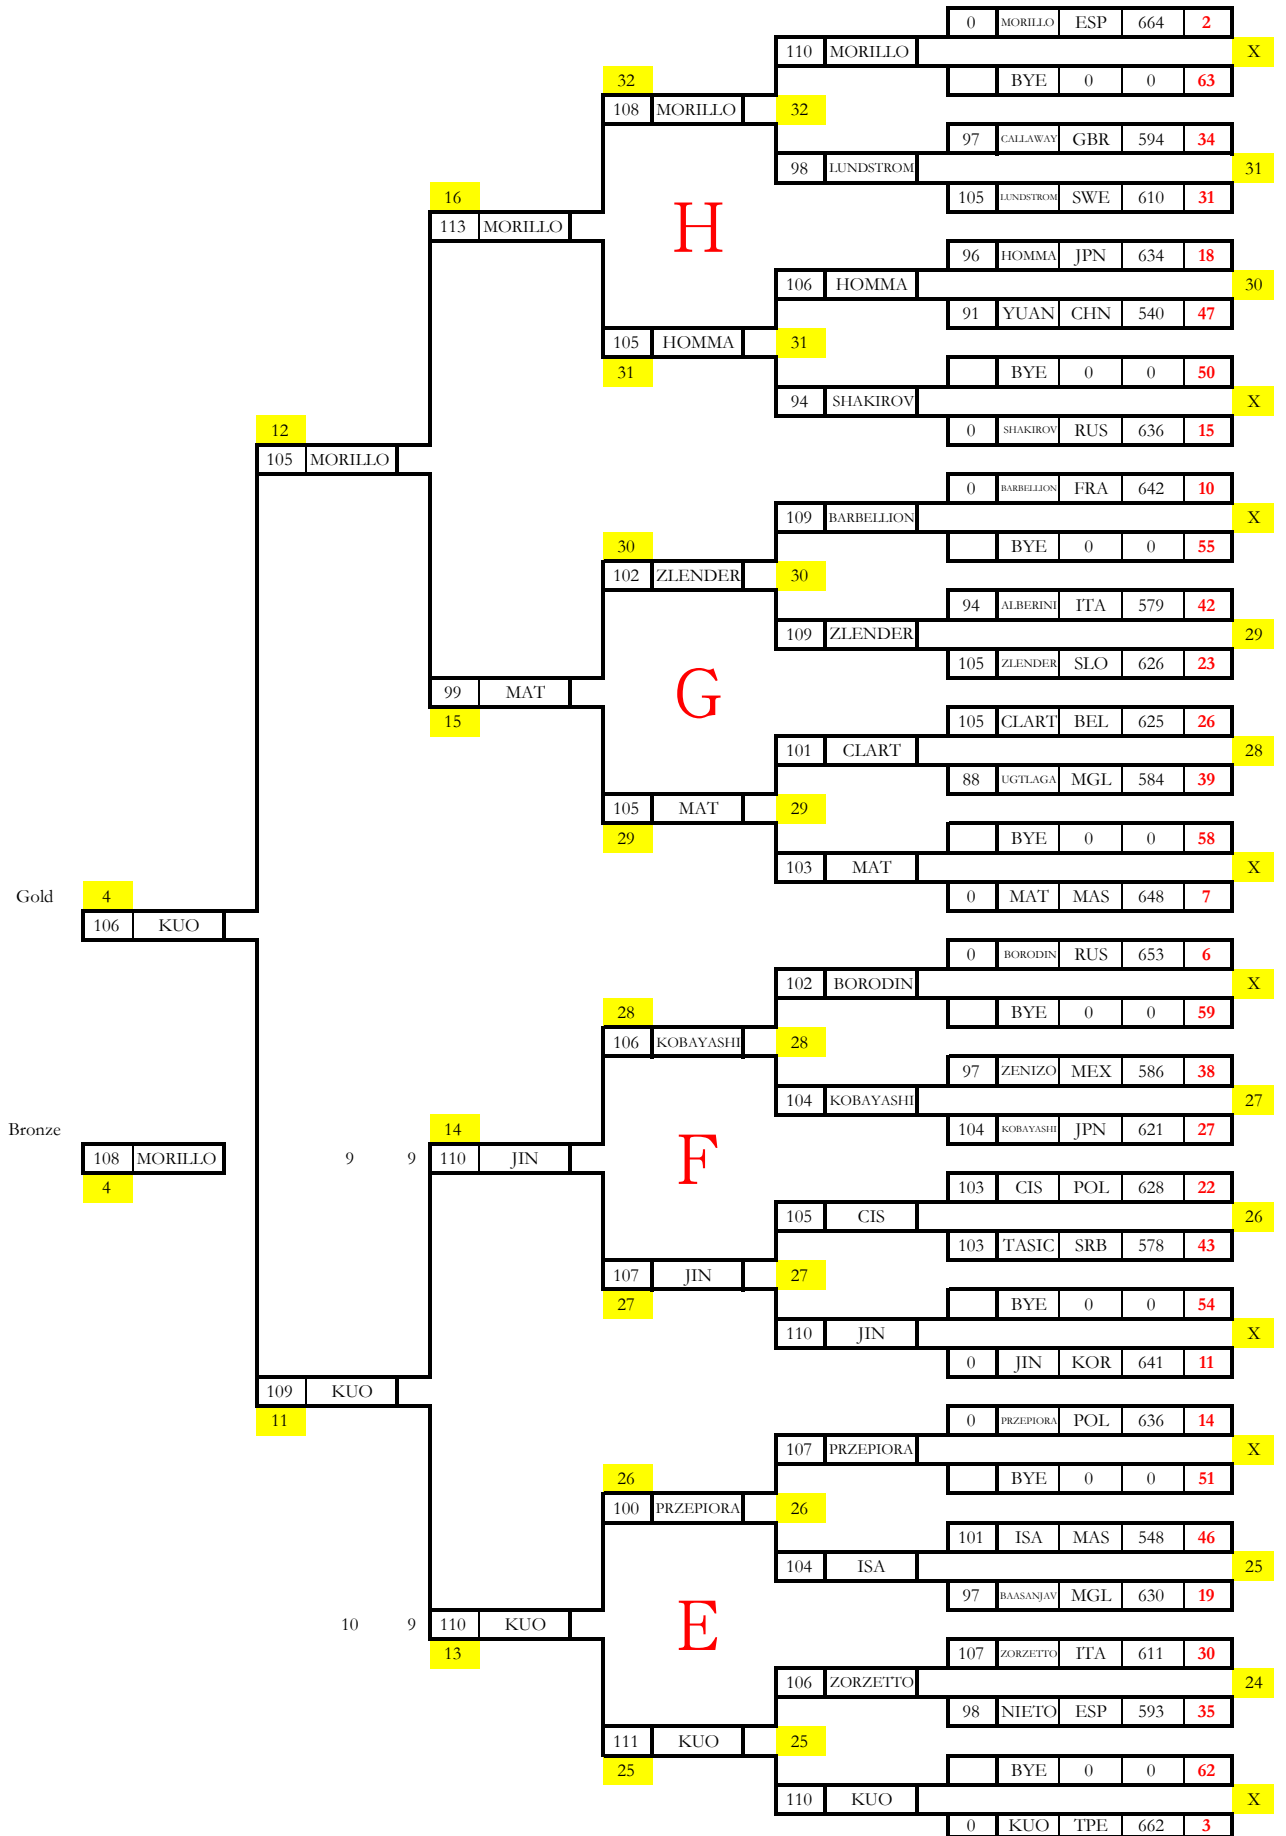

7th World University Archery Championship 2008
Recurve Men

	1	668	TPE	WANG	0				
X				WANG	111				
	64	0	0	BYE				17	
				WANG	108				
	33	595	SWE	WILLMAN	103				
15				WILLMAN	101				
	32	601	SIN	PANG	98				
				WANG	110			9	
	17	634	FIN	TEKONIEMI	108				
16				TEKONIEMI	104				
	48	523	CHN	HUANG	91				
				GOMEZ	105			18	
	49	0	MGL	BAATARJAV	0				
17				GOMEZ	108				
	16	635	ESP	GOMEZ	0				
				WANG	107			9	
	9	644	JPN	YOSHINAGA	0				
X				YOSHINAGA	104				
	56	0	0	BYE				19	
				YOSHINAGA	104				
	41	582	SIN	THE	93				
18				COUCOULLE	104				
	24	625	FRA	COUCOULLE	109				
				YOSHINAGA	102			10	
	25	625	MEX	AVITIA	100				
19				AVITIA	111				
	40	582	AUS	CARTER	80				
				AVITIA	98			20	
	57	0	0	BYE					
X				MEYERS	109				
	8	647	USA	MEYERS	0				
				WANG	112			3	
	5	654	KOR	JANG	0				
X				JANG	115				
	60	0	0	BYE				21	
				JANG	109				
	37	587	ITA	FISSORE	109				
20				FISSORE	101				
	28	621	FRA	MANHAVAIL	102				
				JANG	108			11	
	21	629	RUS	SIDORIN	90				
21				MOHAMMAD	94				
	44	576	SIN	MOHAMMAD	99				
				HAN	104			9	
	53	0	0	BYE					
X				HAN	113				
	12	640	KOR	HAN	0				
				JANG	101			10	
	13	639	USA	SINCLAIR	0				
X				SINCLAIR	103				
	52	0	0	BYE				23	
				HUSZCZ	96				
	45	569	MAS	MD	100				
22				HUSZCZ	106				
	20	630	POL	HUSZCZ	102				
				LIU	108			8	
	29	617	CHN	SHI	98				
23				ANDERSON	106				
	36	592	USA	ANDERSON	105				
				LIU	109			24	
	61	0	0	BYE					
X				LIU	110				
	4	658	TPE	LIU	0				
				LIU	108			12	
				JANG	113			3	

7th World University Archery Championship 2008
Recurve Men