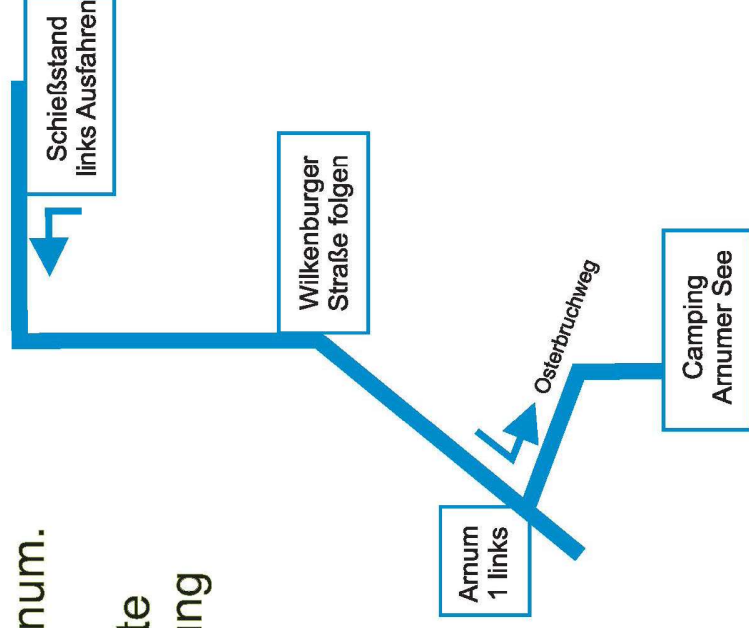

## Bus-Shuttle Camping Arnummer See

### Camping Arnummer See

Osterbruchweg, 30966 Hemmingen-Arnum

Von der Schießanlage fahren Sie nach links.  
Folgen Sie der Straße durch  
Wilkenburg bis nach Arnum.

Dort biegen Sie die erste  
Möglichkeit links Richtung  
Campingplatz in den  
Osterbruchweg ein.

Am Ende der Straße  
sind Sie am Ziel.

### Fahrplan