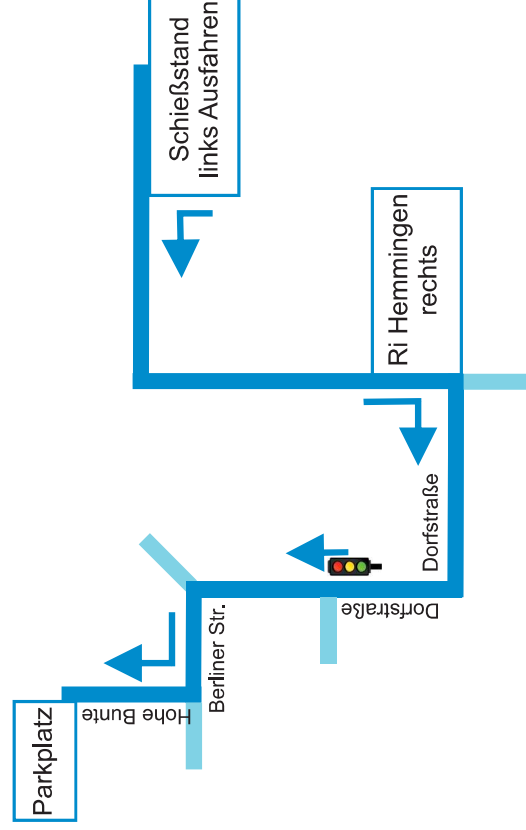

Deutsche Meisterschaften Sportschießen 2021

- LP und KK Auflage -

DEUTSCHE 2021
MEISTERSCHAFTEN
SPORTSCHIESSEN

Bus-Shuttle Parkplatz Hemmingen

Parkplatz Sportclub Hemmingen Westerfeld

Hohe Bunte, 30966 Hemmingen

Von der Schießanlage fahren Sie zuerst nach links.
Nach ca. 1 Kilometer fahren Sie nach rechts in Richtung Hemmingen. Folgen Sie der Dorfstraße über die Ampel geradeaus hinweg und biegen dann links in Richtung Schulzentrum, Berliner Straße ein. Nach der Bushaltestelle biegen Sie rechts in die Hohe Bunte ein. Nach 500m links finden Sie den Parkplatz.

Fahrplan

Zeitraum	14.10.- 17.10.2021
1. Fahrt ab P-Hemmingen	07:00 Uhr
1. Fahrt ab Schießanlage	07.30 Uhr
letzte Fahrt ab P-Hemmingen	18.30 Uhr
letzte Fahrt ab Schießanlage*	19:00 Uhr

Die Busse fahren jeweils im 30-Minuten-Takt vom P-Hemmingen und Schießanlage ab.
*Bei späten Siegerehrungen werden nach Bedarf auch spätere Fahrten angeboten.