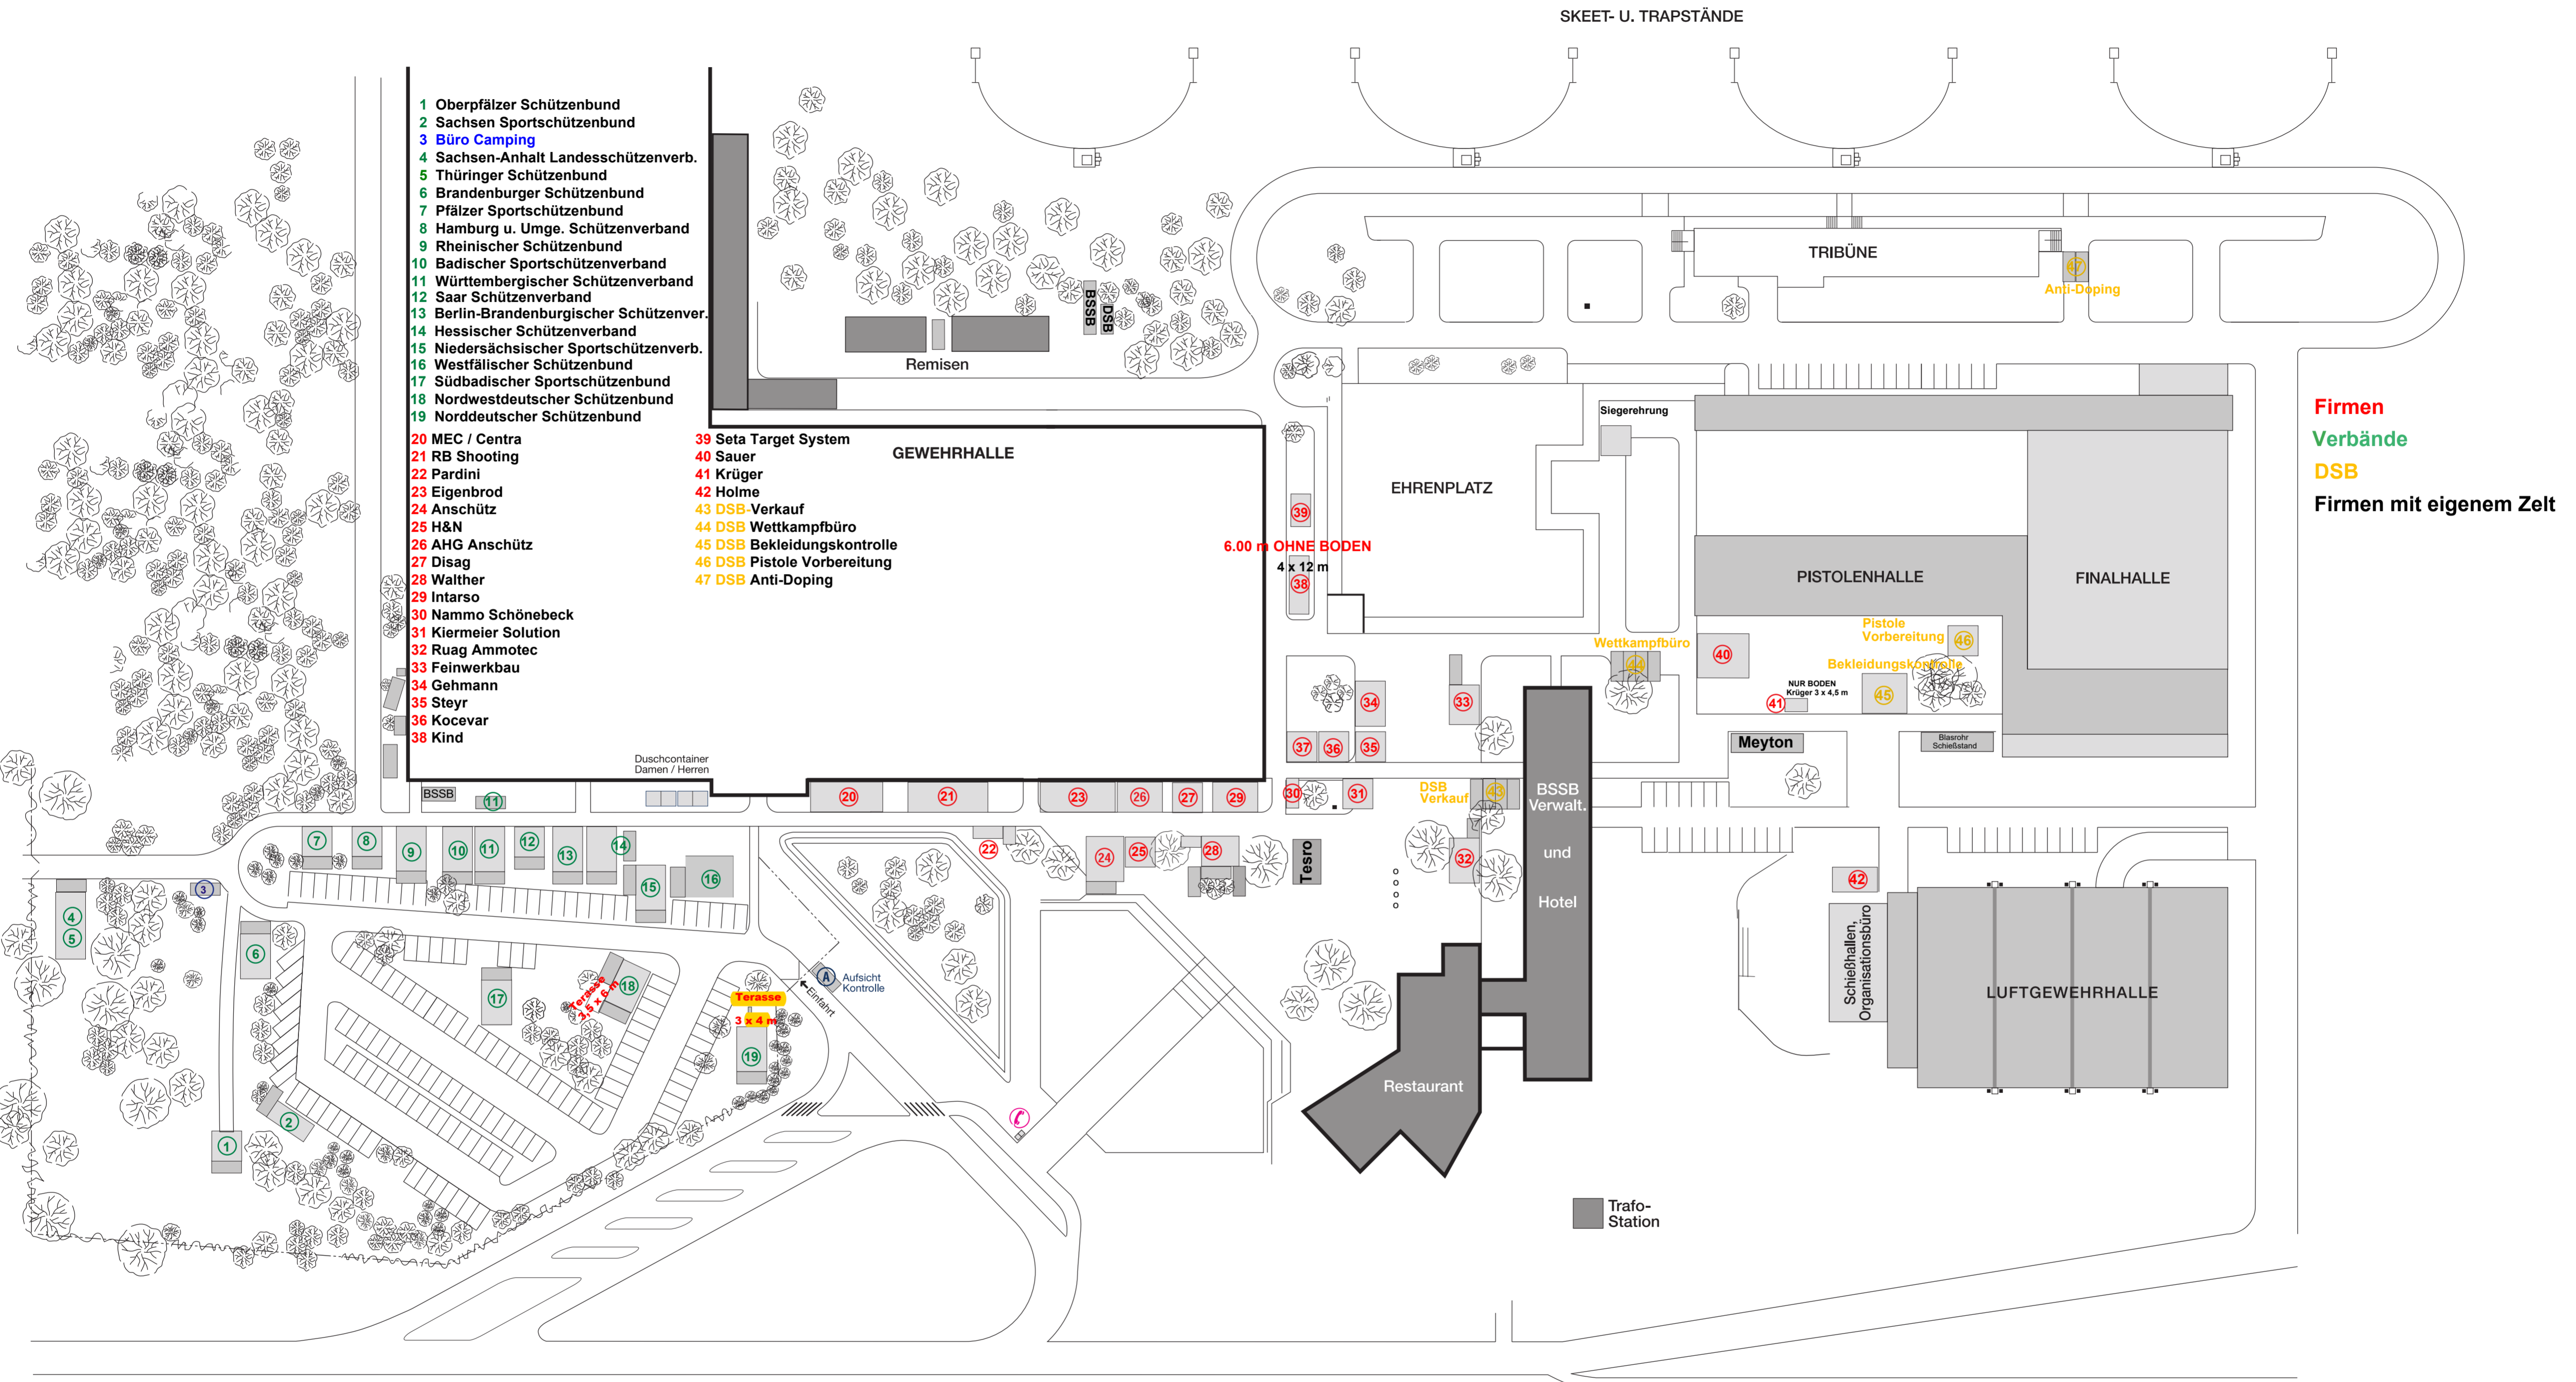

DEUTSCHE MEISTERSCHAFTEN 2022

OLYMPIA SCHIESSANLAGE HOCHBRÜCK

Planung erstellt: Hagen, im Juni 2022

BSSB | **BAYER. SPORTSCHÜTZENBUND HOCHBRÜCK**

Aufbau der Zelte und Container:

Gründelbusch 13
58099 Hagen