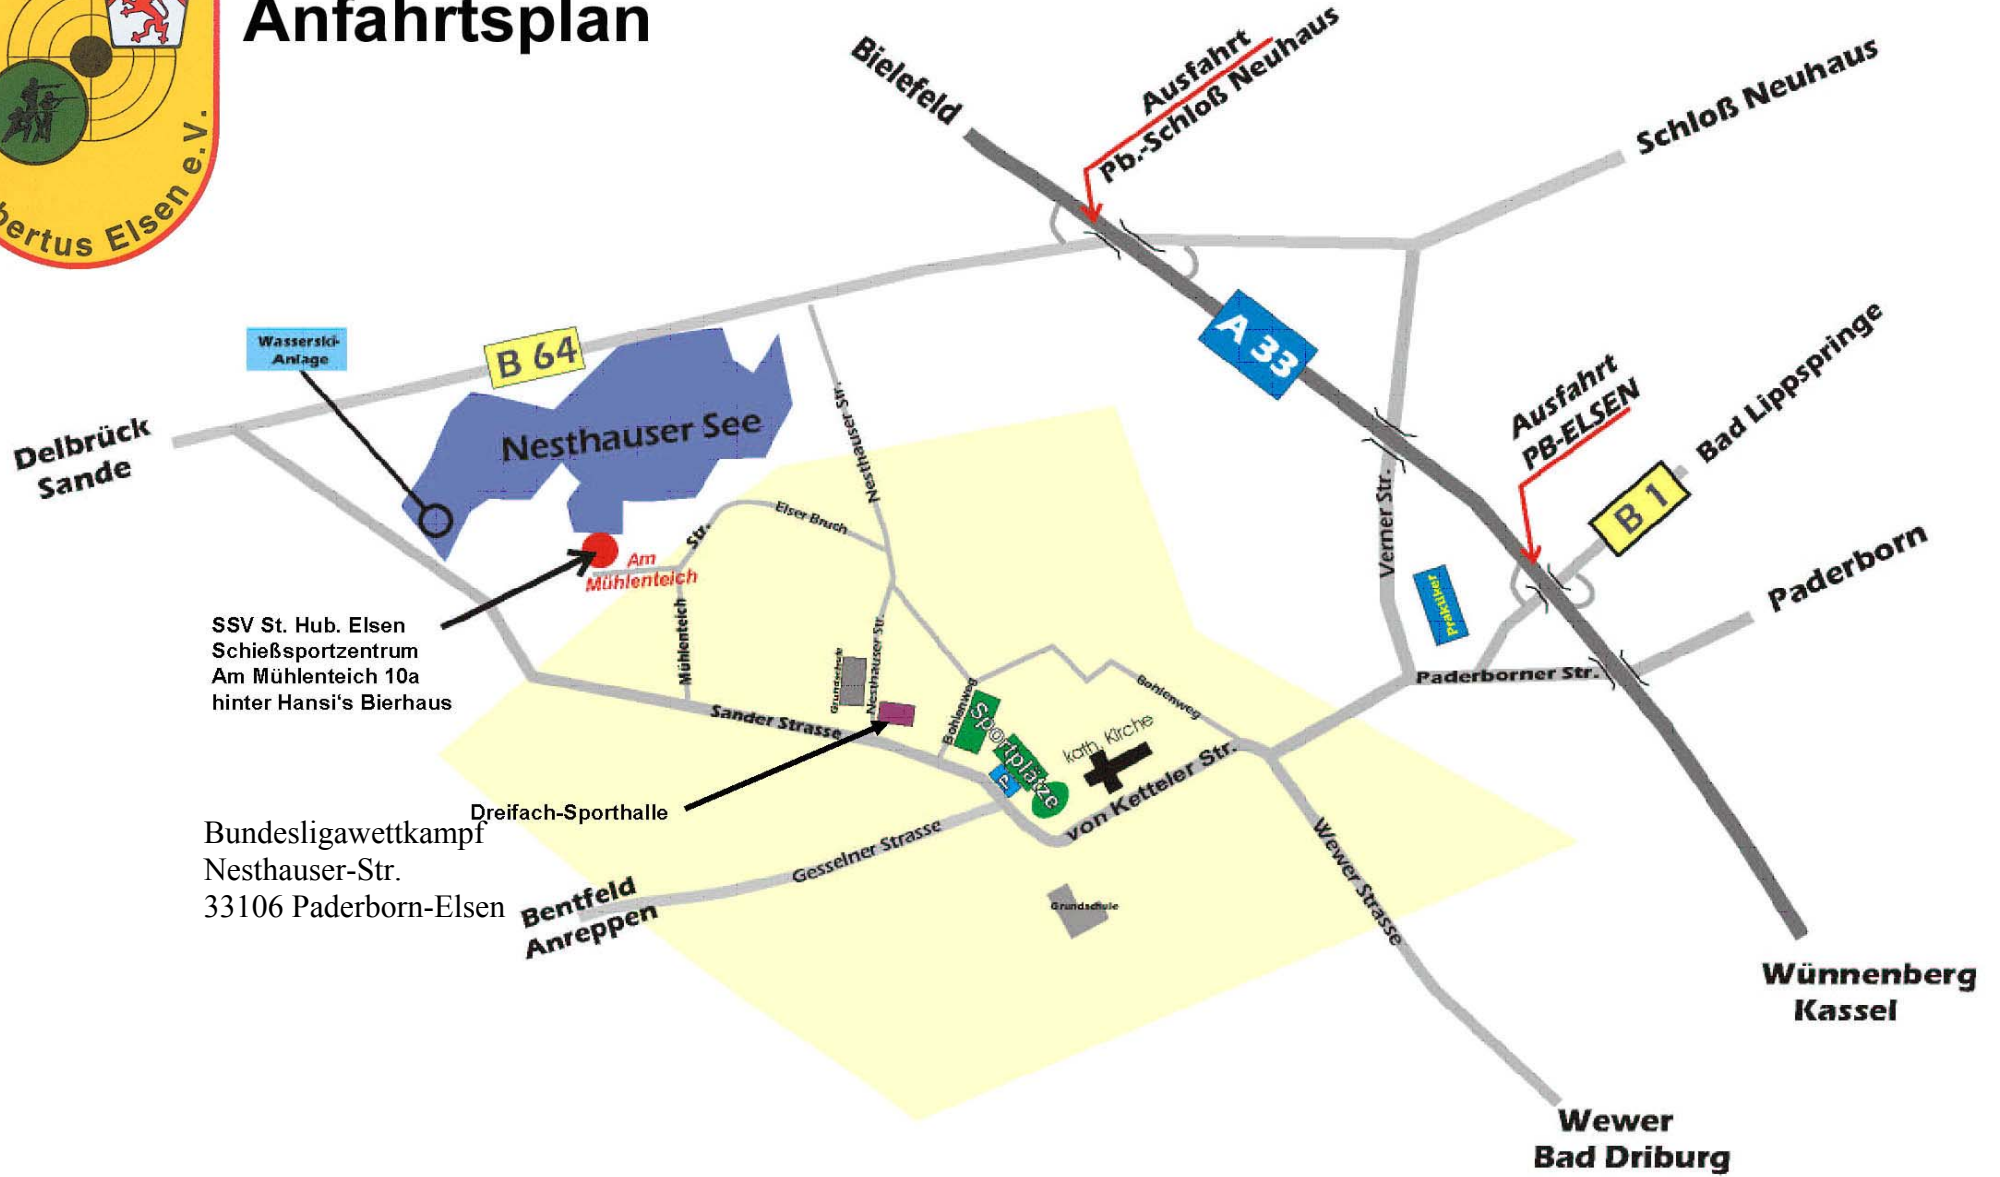

Elsen Anfahrtsplan

SSV St. Hub. Elsen
Schießsportzentrum
Am Mühlenteich 10a
hinter Hansi's Bierhaus

Dreifach-Sporthalle
Bundesligawettkampf
Nesthauser-Str.
33106 Paderborn-Elsen