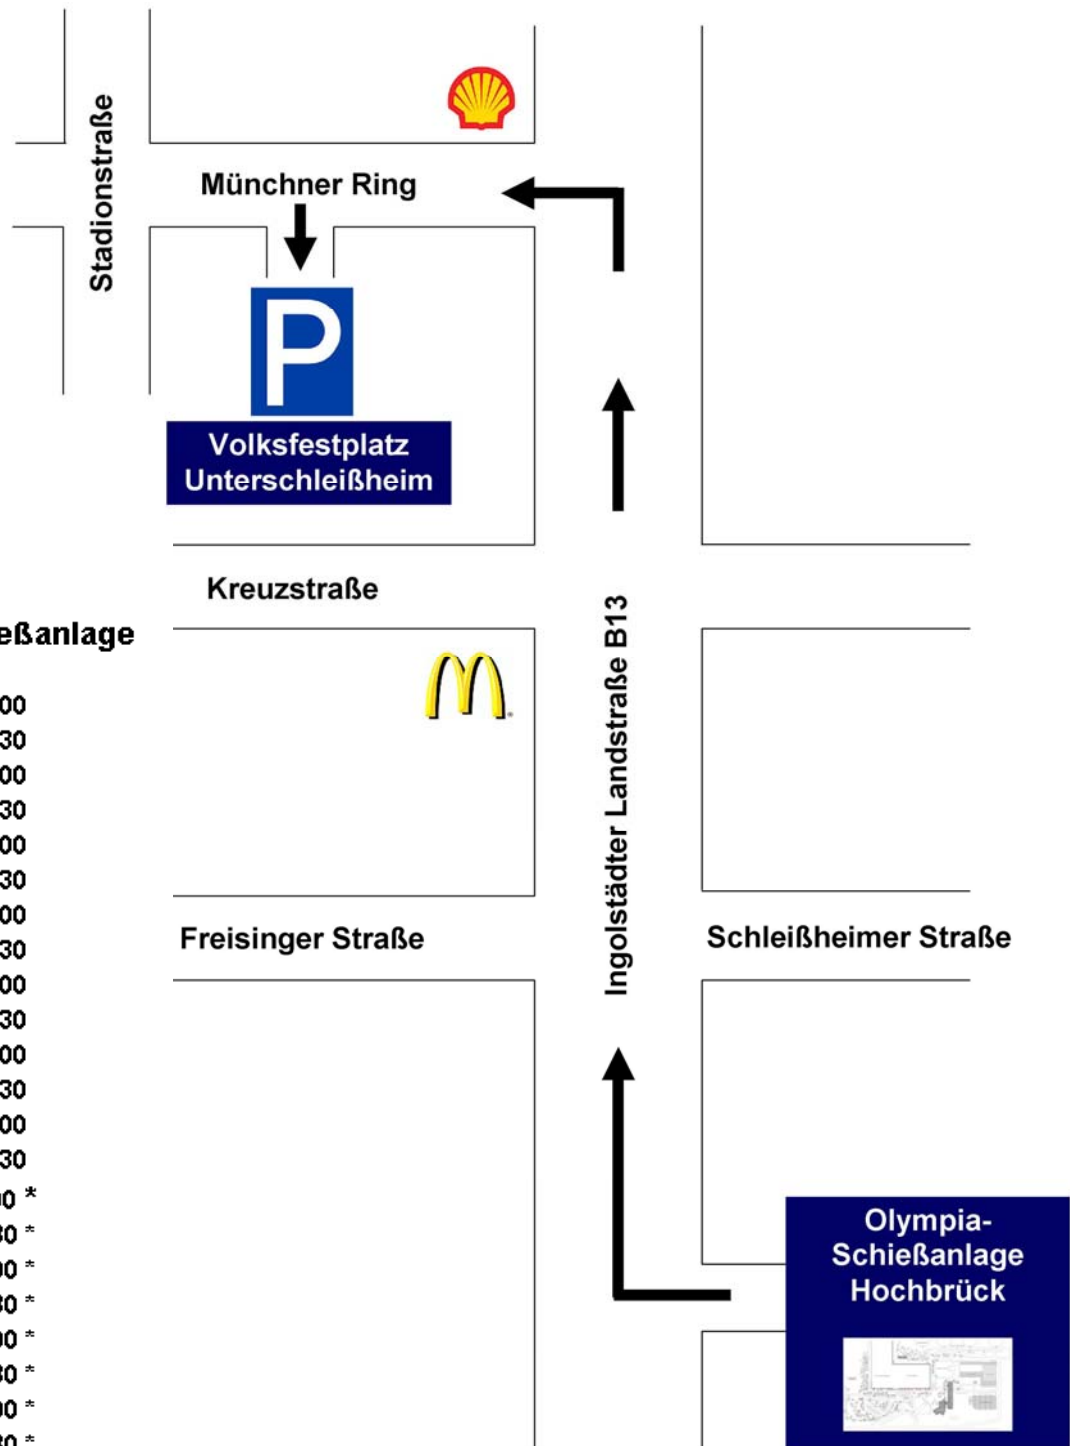

# Busshuttle Olympia-Schießanlage – Volksfestplatz Unterschleißheim vom 27. August bis 06. September 2015

Von der Schießanlage fahren Sie rechts auf die B 13 in Richtung Ingolstadt. Nach genau 4,8 km, an der 4. Ampel biegen Sie links ab. Nach weiteren 200 Metern biegen Sie am Schild „Ausweichparkplatz“ links in den Parkplatz ein.

## Fahrplan

ab Unterschleißheim	ab Schießanlage
08:30	09:00
09:00	09:30
09:30	10:00
10:00	10:30
10:30	11:00
11:00	11:30
11:30	12:00
12:00	12:30
12:30	13:00
13:00	13:30
13:30	14:00
14:00	14:30
14:30	15:00
15:00	15:30
15:30 *	16:00 *
16:00 *	16:30 *
16:30 *	17:00 *
17:00 *	17:30 *
17:30 *	18:00 *
18:00 *	18:30 *
18:30 *	19:00 *
19:00 *	19:30 *

und nach Bedarf  
bei späterer Siegerehrung

\*keine Fahrten - weder hin noch zurück -  
am Sonntag, den 06. Sept. 2015