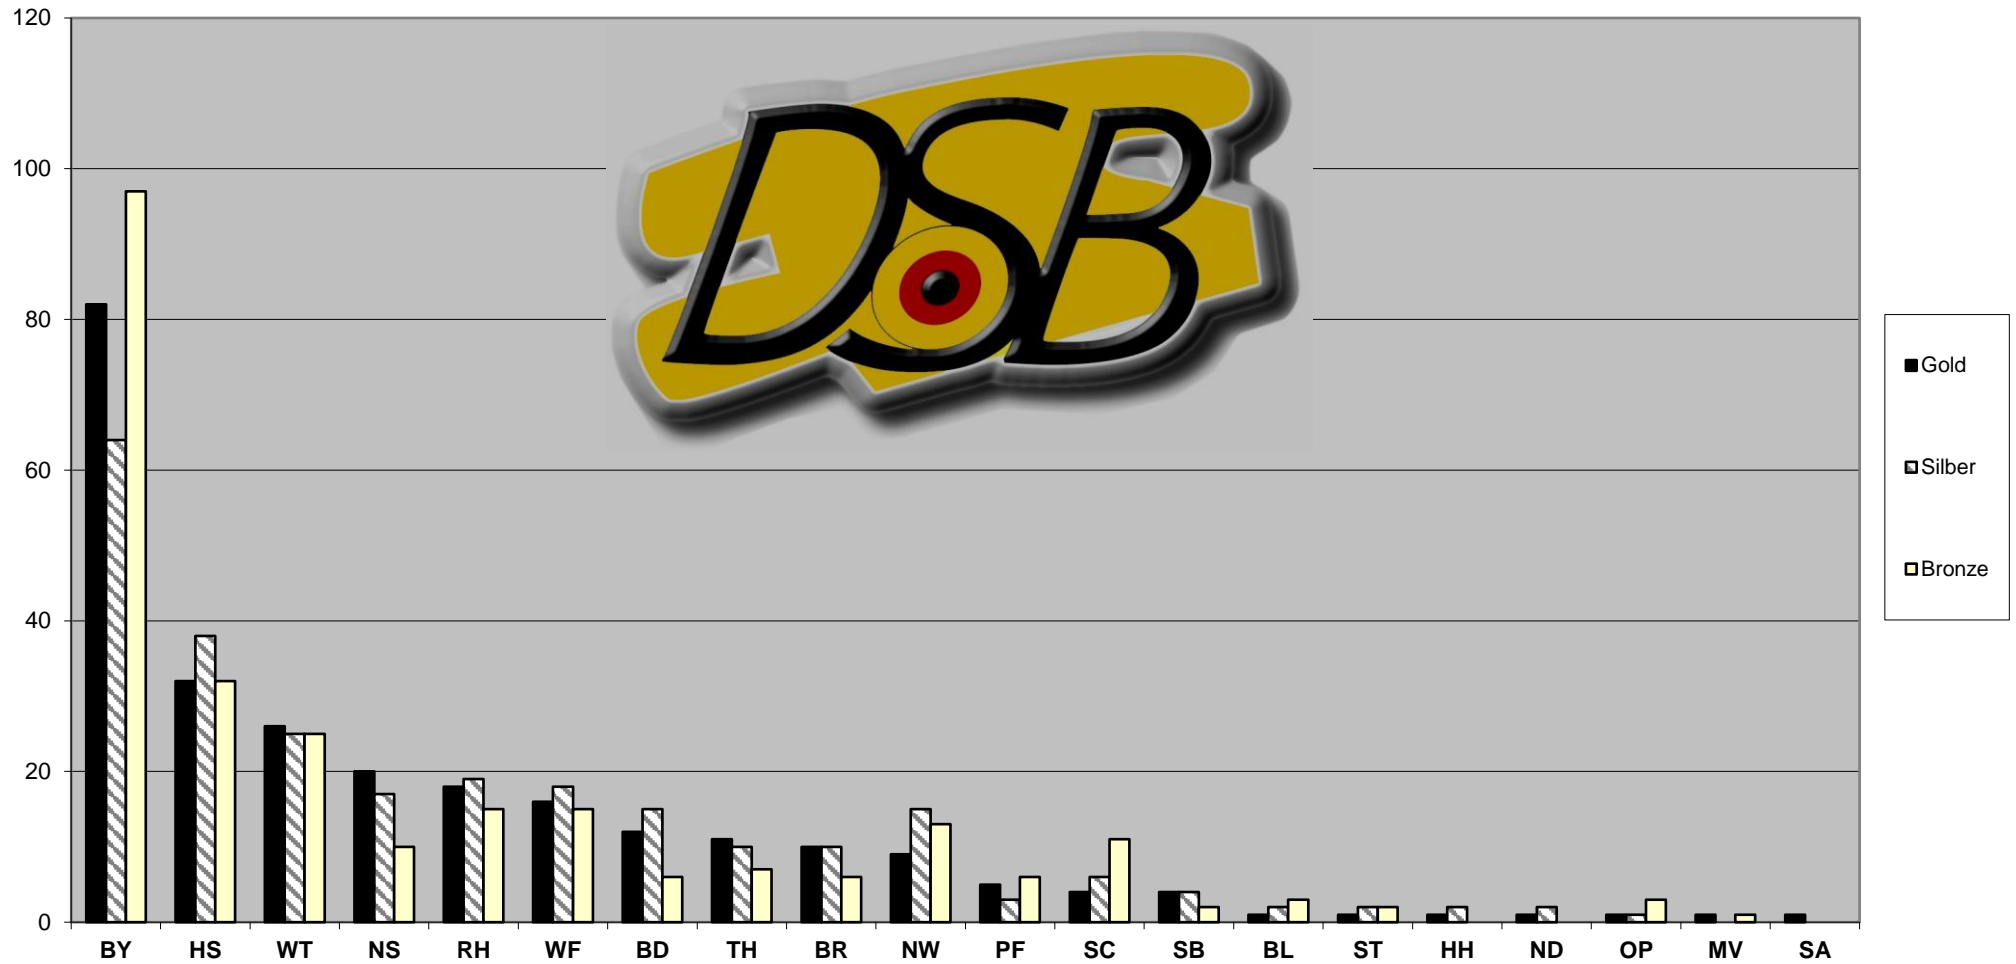

DEUTSCHE MEISTERSCHAFT 2016

Medallenspiegel

Stand nach 254 Wettkämpfen

Gesamtstand
nur Austragung in München 2016

05.09.2016