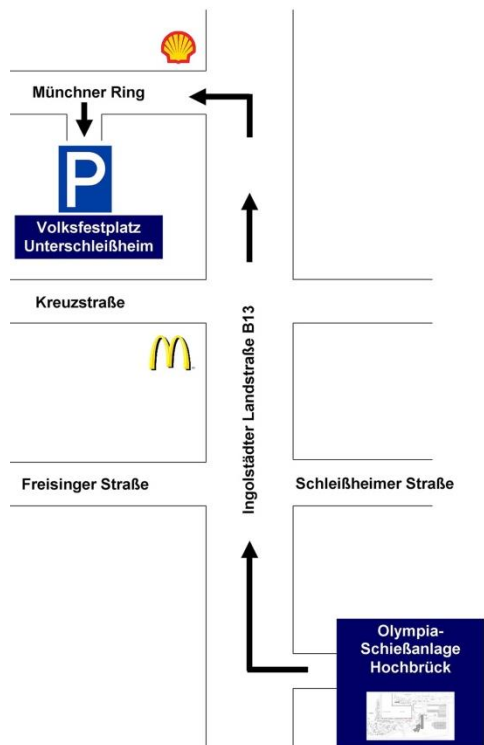

Busshuttle

Volksfestplatz Unterschleißheim –
Olympia-Schießanlage

Von der Schießanlage
fahren Sie rechts auf
die B13 in Richtung
Ingolstadt.

Nach genau 4,8 Kilo-
metern, an der 4. Am-
pel, biegen Sie links
ab.

Nach weiteren 200
Metern biegen Sie am
Schild „Ausweich-
parkplatz“ links in
den Parkplatz ein.

Fahrplan

Zeitraum	24.08.- 01.09.2018	02.09.2018
1. Fahrt ab Unterschleißheim	08:30 Uhr	08:30 Uhr
1. Fahrt ab Schießanlage	09:00 Uhr	09:00 Uhr
letzte Fahrt ab Unterschleißheim	19:00 Uhr	15:00 Uhr
letzte Fahrt ab Schießanlage*	19:30 Uhr	15:00 Uhr