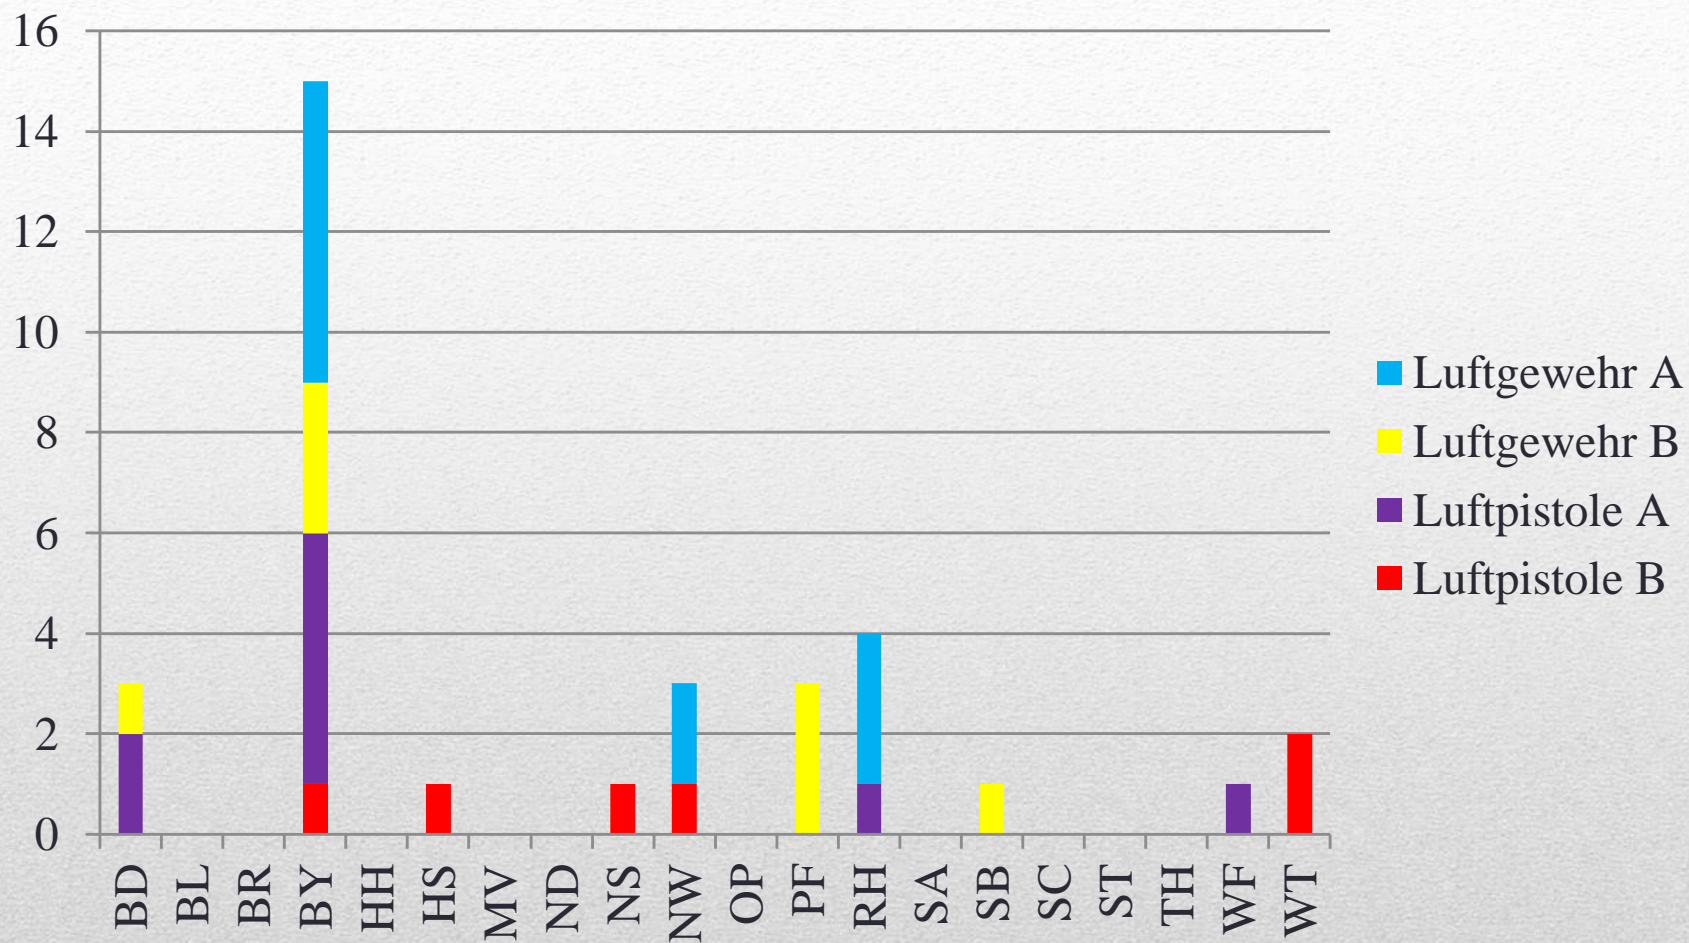

Meldungen nach LV